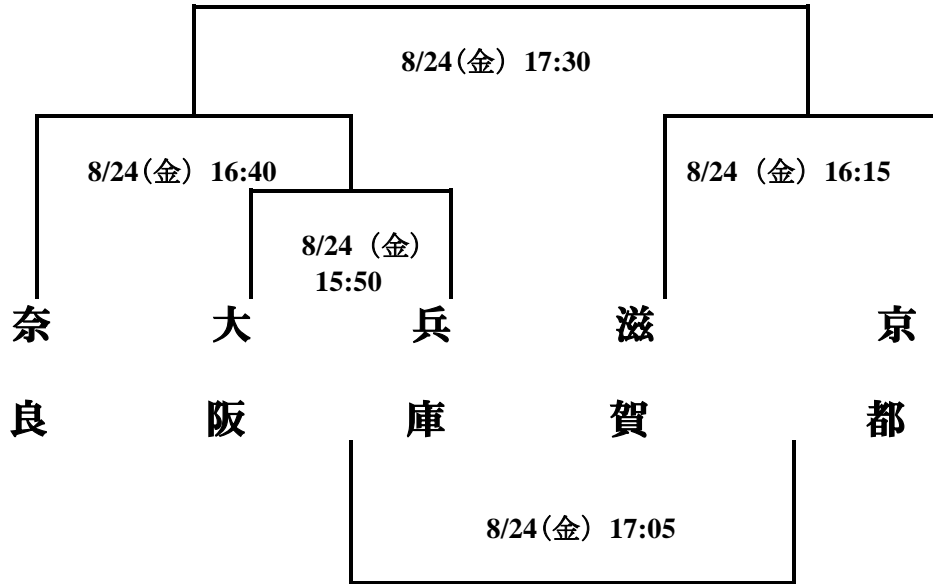

# 第 73 回国民体育大会ラグビーフットボール競技 近畿ブロック大会 組み合わせ表

【少年の部】      1回戦      8月24日(金)      紀三井寺公園 補助競技場  
                          代表決定戦      8月26日(日)      紀三井寺公園 陸上競技場

【女子の部】      8月24日(金)      紀三井寺公園 陸上競技場

【成年の部】 8月26日(日)      紀三井寺公園 補助競技場