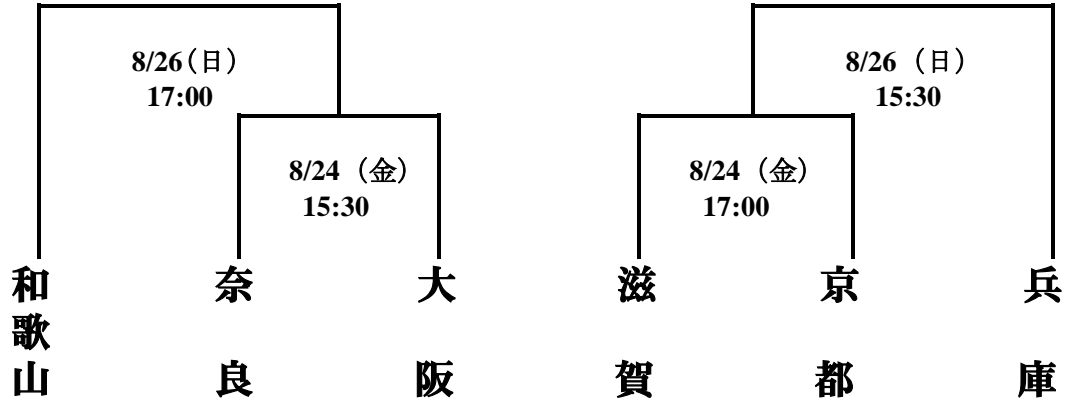

# 第 73 回国民体育大会ラグビーフットボール競技 近畿ブロック大会 組み合わせ表

【少年の部】      1回戦      8月24日(金)      紀三井寺公園 補助競技場  
                          代表決定戦      8月26日(日)      紀三井寺公園 陸上競技場

【女子の部】      8月24日(金)      紀三井寺公園 陸上競技場

【成年の部】 8月26日(日)      紀三井寺公園 補助競技場